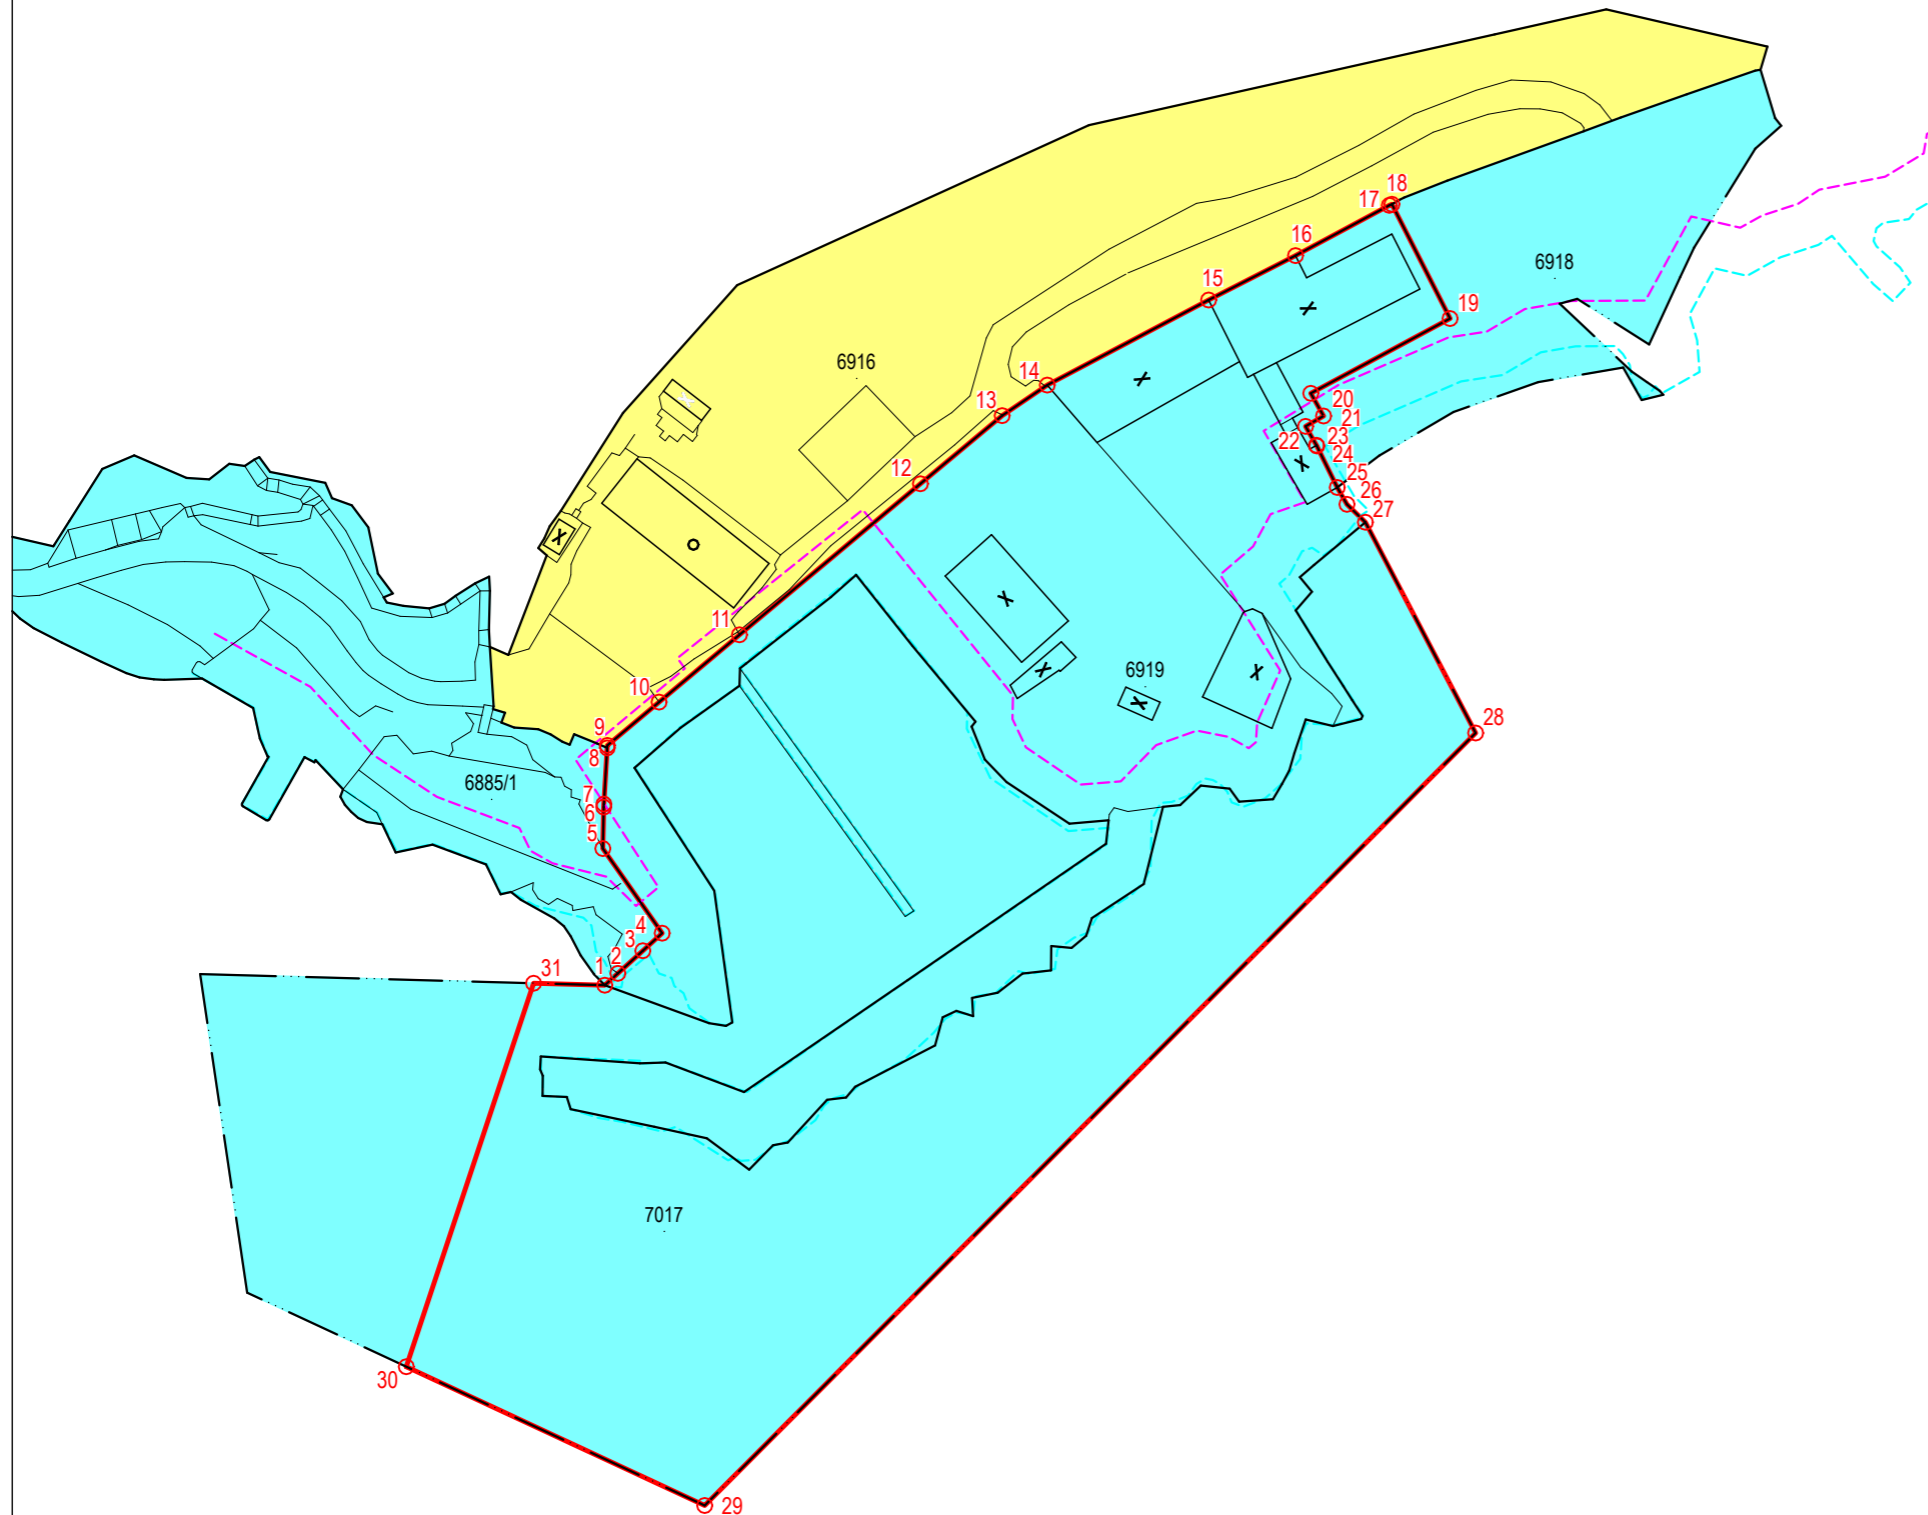

### Legenda:

- linija srednjih viših visokih voda
- linija 6m od srednjih viših visokih voda
- prijedlog granice pomorskog dobra

### GRAFIČKI PRILOG:

granica pomorskog dobra lučkog područja ucrtana na DOF  
(prema zahtjevu PGŽ - UPRAVNI ODJEL ZA POMORSKO DOBRO, PROMET I VEZE)

LOKACIJA: LPN Sportska luka Grčevo (Viktor Lenac)

K.O. SUŠAK-NOVA  
Broj lista: 1/1  
Mjesto i datum izrade: Rijeka, studeni 2023.

# PRIJEDLOG GRANICE POMORSKOG DOBRA

GRAFIČKI PRIKAZ

Mjerilo 1:1000

Legenda:

	linija srednjih viših visokih voda
	linija 6m od srednjih viših visokih voda
	prijedlog granice pomorskog dobra

## GRAFIČKI PRILOG:

granica pomorskog dobra lučkog područja ucrтана na preklapljeni katastarski plan  
(prema zahtjevu PGŽ - UPRAVNI ODJEL ZA POMORSKO DOBRO, PROMET I VEZE)

LOKACIJA: LPN Sportska luka Grčevo (Viktor Lenac)