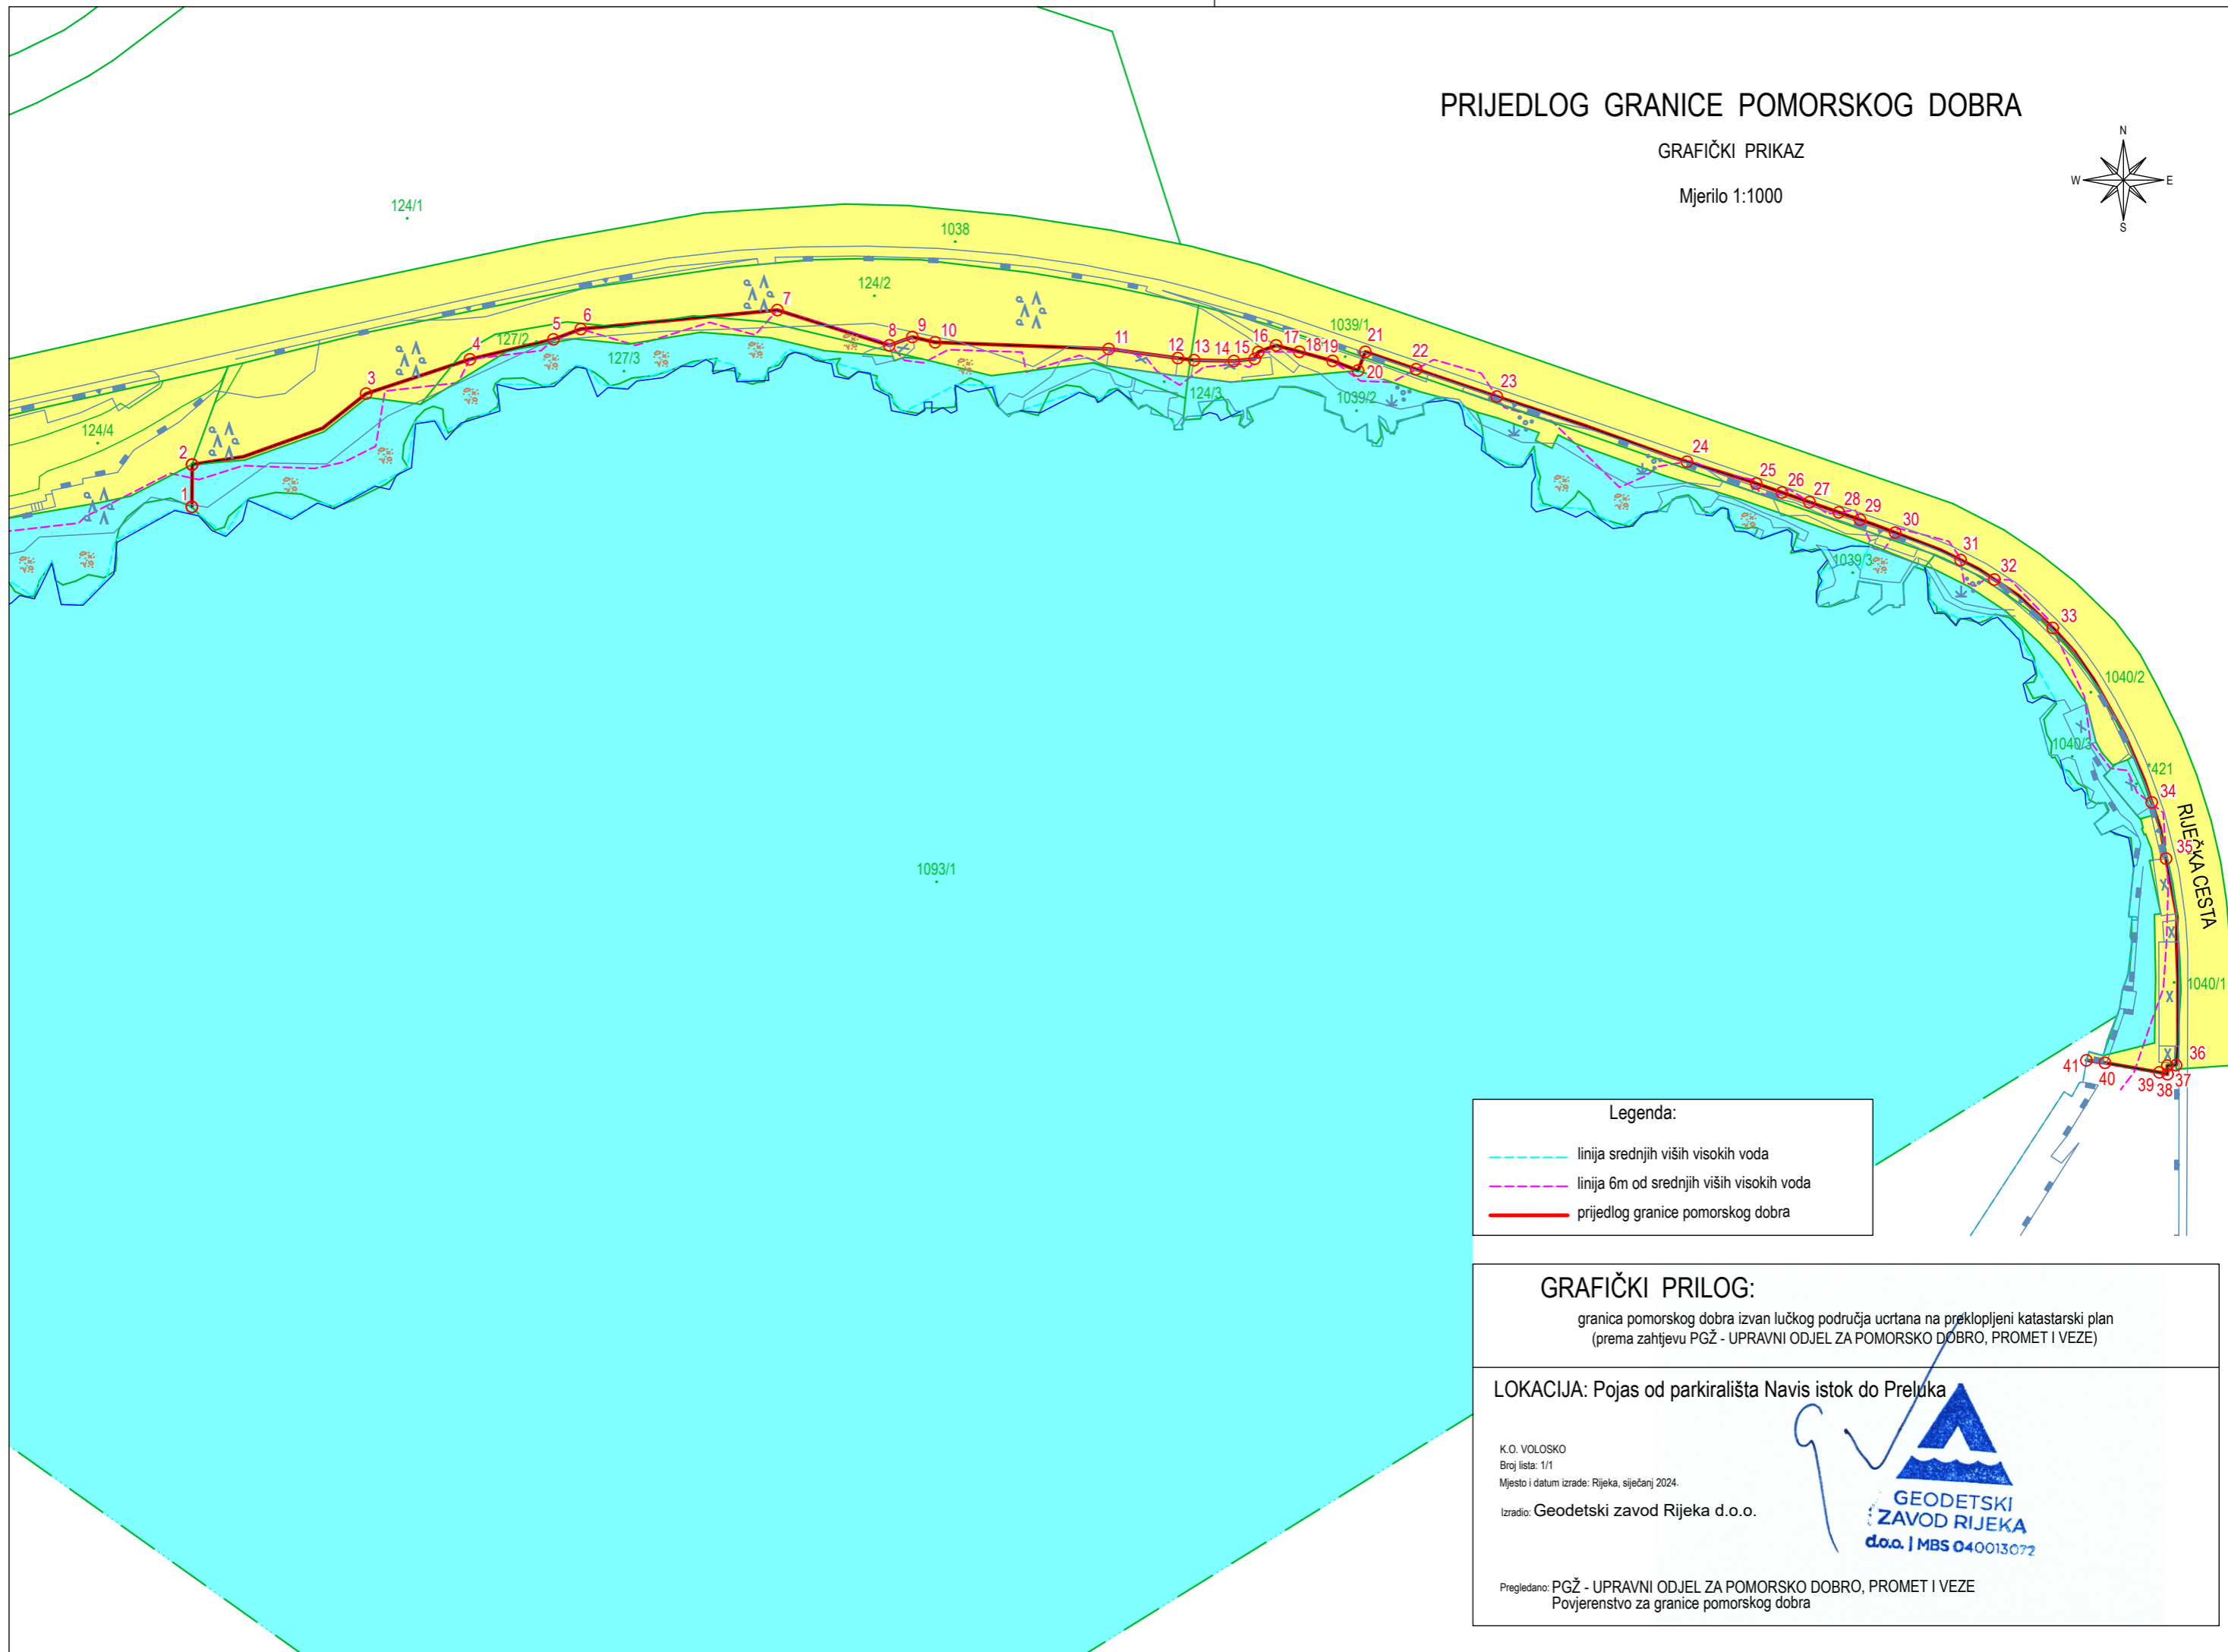

PRIJEDLOG GRANICE POMORSKOG DOBRA

GRAFIČKI PRIKAZ

Mjerilo 1:1000

Legenda:

- linija srednjih viših visokih voda
- linija 6m od srednjih viših visokih voda
- prijedlog granice pomorskog dobra

GRAFIČKI PRILOG:

Legenda:

- linija srednjih viših visokih voda
- linija 6m od srednjih viših visokih voda
- prijedlog granice pomorskog dobra

GRAFIČKI PRILOG:
granica pomorskog dobra izvan lučkog područja ucrтана na preklapljeni katastarski plan
(prema zahtjevu PGŽ - UPRAVNI ODJEL ZA POMORSKO DOBRO, PROMET I VEZE)

LOKACIJA: Pojas od parkirališta Navis istok do Preluka

K.O. VOLOSKO
Broj lista: 1/1
Mjesto i datum izrade: Rijeka, siječanj 2024.
Izradio: Geodetski zavod Rijeka d.o.o.

GEODETSKI ZAVOD RIJEKA
d.o.o. | MBS 040013072

Pregledano: PGŽ - UPRAVNI ODJEL ZA POMORSKO DOBRO, PROMET I VEZE
Povjerenstvo za granice pomorskog dobra

PRELUKA

PRIJEDLOG GRANICE POMORSKOG DOBRA

GRAFIČKI PRIKAZ

Mjerilo 1:1000

Legenda:

- linija srednjih viših visokih voda
- linija 6m od srednjih viših visokih voda
- prijedlog granice pomorskog dobra