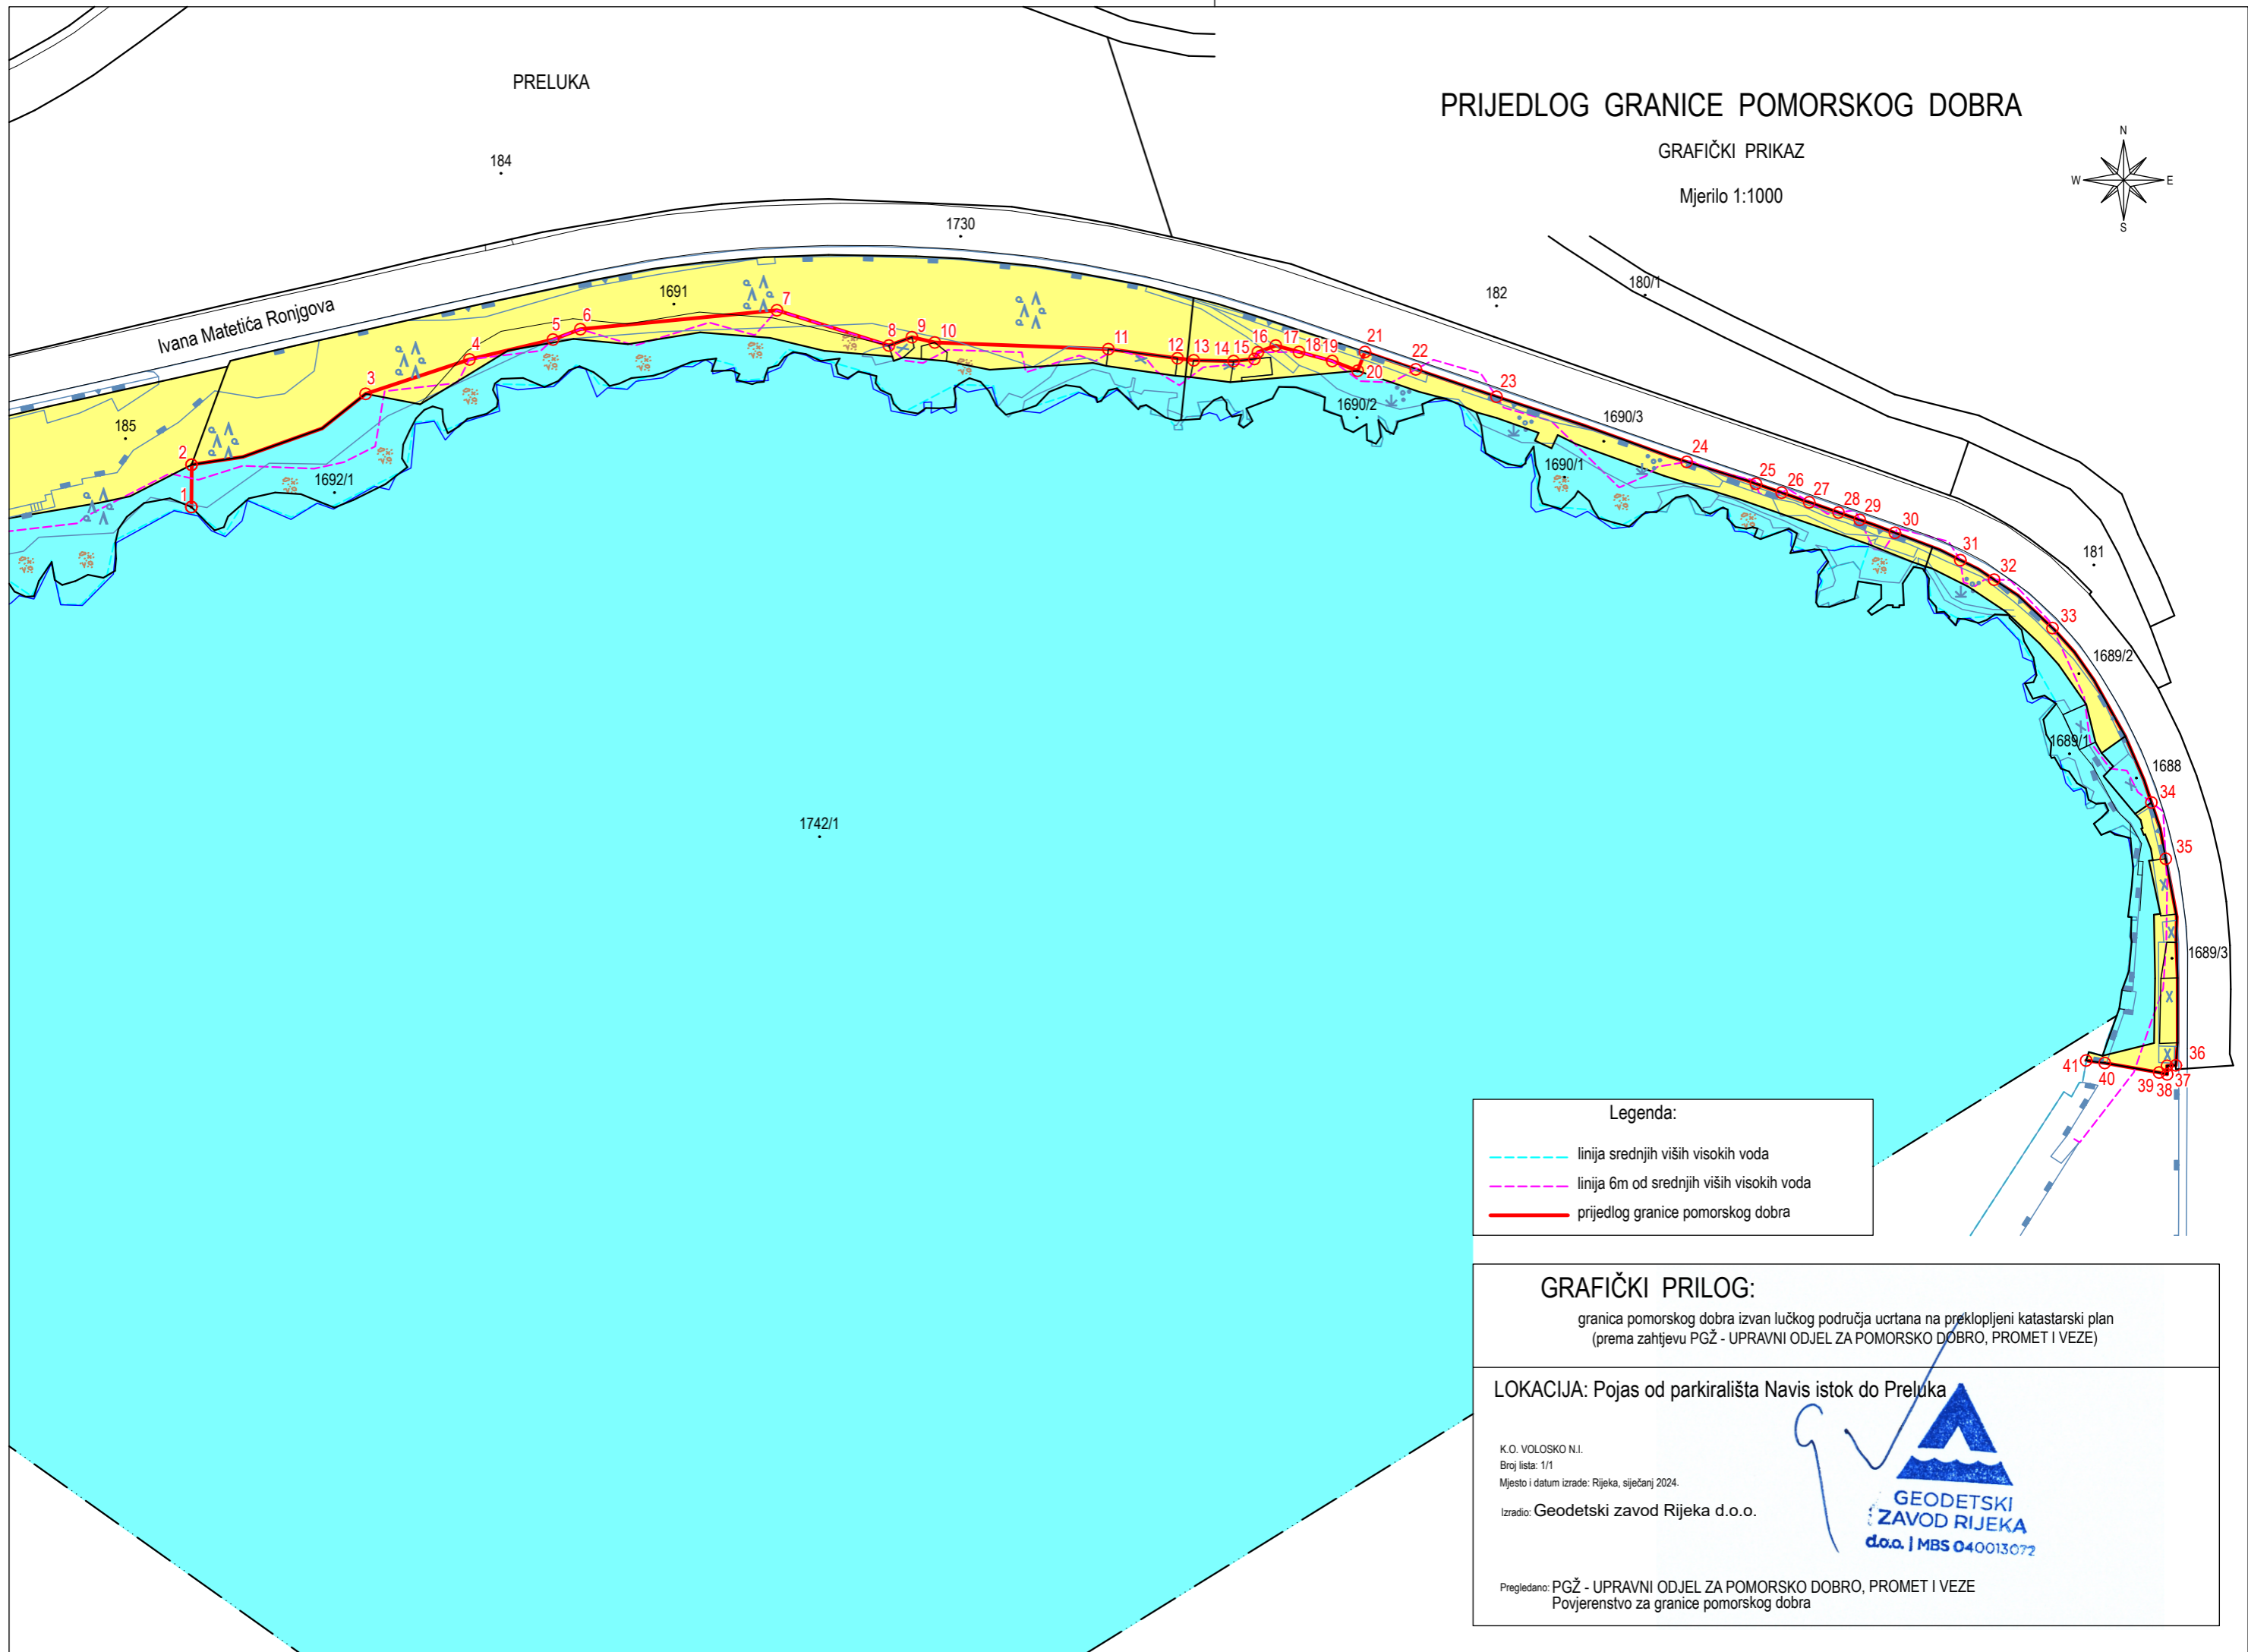

PRIJEDLOG GRANICE POMORSKOG DOBRA

GRAFIČKI PRIKAZ

Mjerilo 1:1000

Legenda:

- linija srednjih viših visokih voda
- linija 6m od srednjih viših visokih voda
- prijedlog granice pomorskog dobra

GRAFIČKI PRILOG:

Legenda:

- linija srednjih viših visokih voda
- linija 6m od srednjih viših visokih voda
- prijedlog granice pomorskog dobra

GRAFIČKI PRILOG:
granica pomorskog dobra izvan lučkog područja ucrтана na preklapljeni katastarski plan
(prema zahtjevu PGŽ - UPRAVNI ODJEL ZA POMORSKO DOBRO, PROMET I VEZE)

LOKACIJA: Pojas od parkirališta Navis istok do Preluka

K.O. VOLOSKO
Broj lista: 1/1
Mjesto i datum izrade: Rijeka, siječanj 2024.
Izradio: Geodetski zavod Rijeka d.o.o.

GEODETSKI ZAVOD RIJEKA
d.o.o. | MBS 040013072

Pregledano: PGŽ - UPRAVNI ODJEL ZA POMORSKO DOBRO, PROMET I VEZE
Povjerenstvo za granice pomorskog dobra

PRELUKA

PRIJEDLOG GRANICE POMORSKOG DOBRA

GRAFIČKI PRIKAZ

Mjerilo 1:1000

Legenda:

- linija srednjih viših visokih voda
- linija 6m od srednjih viših visokih voda
- prijedlog granice pomorskog dobra