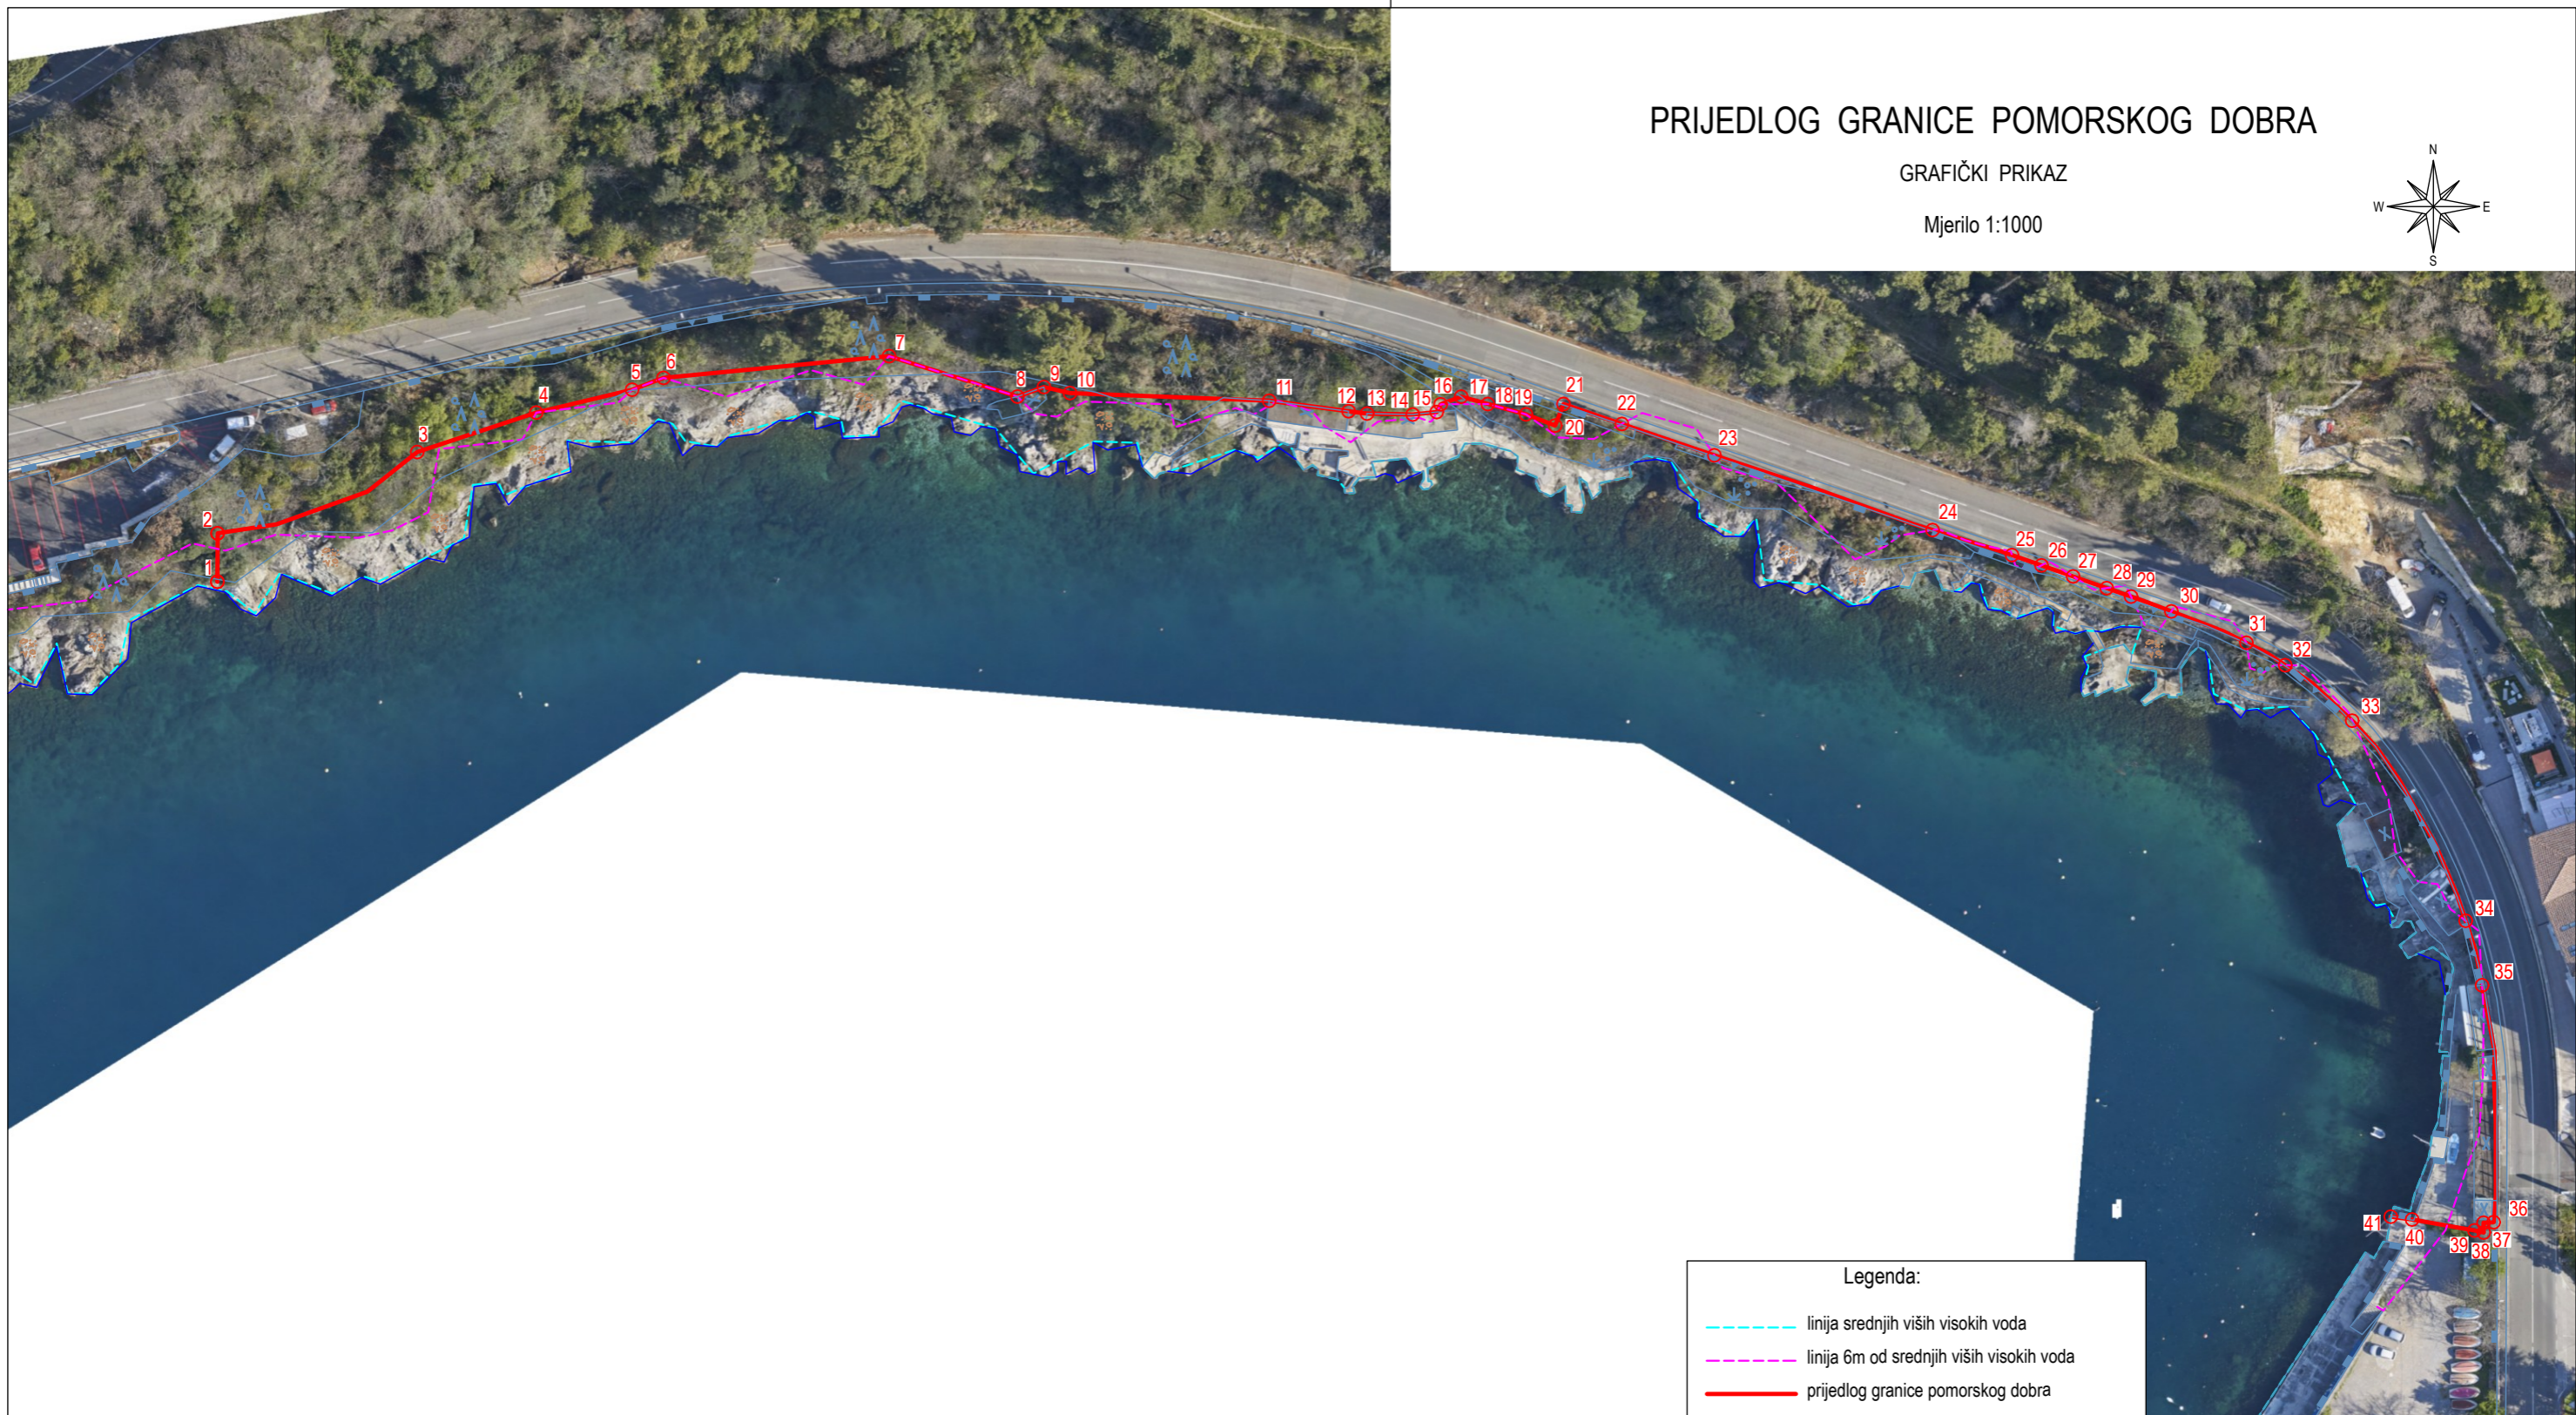

PRIJEDLOG GRANICE POMORSKOG DOBRA

GRAFIČKI PRIKAZ

Mjerilo 1:1000

Legenda:

- linija srednjih viših visokih voda
- linija 6m od srednjih viših visokih voda
- prijedlog granice pomorskog dobra

GRAFIČKI PRILOG:

granica pomorskog dobra izvan lučkog područja uoptana na DOF
(prema zahtjevu PGŽ - UPRAVNI ODJEL ZA POMORSKO DOBRO, PROMET I VEZE)

LOKACIJA: Pojas od parkirališta Navis istok do Preluka

K.O. VOLOSKO N.I.
Broj lista: 1/1
Mjesto i datum izrade: Rijeka, siječanj 2024.

Legenda:

- linija srednjih viših visokih voda
- linija 6m od srednjih viših visokih voda
- prijedlog granice pomorskog dobra

GRAFIČKI PRILOG:
granica pomorskog dobra izvan lučkog područja ucrтана na preklapljeni katastarski plan
(prema zahtjevu PGŽ - UPRAVNI ODJEL ZA POMORSKO DOBRO, PROMET I VEZE)

GRAFIČKI PRILOG:
granica pomorskog dobra izvan lučkog područja ucrтана na preklapljeni katastarski plan
(prema zahtjevu PGŽ - UPRAVNI ODJEL ZA POMORSKO DOBRO, PROMET I VEZE)

LOKACIJA: Pojas od parkirališta Navis istok do Preluka