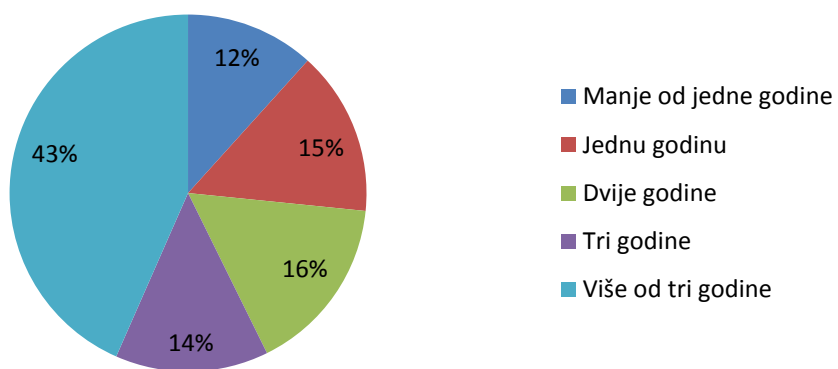

Dugotrajnost treniranja

Izvor: Istraživanje Zajednice sportova PGŽ, ankete škola, 2014.