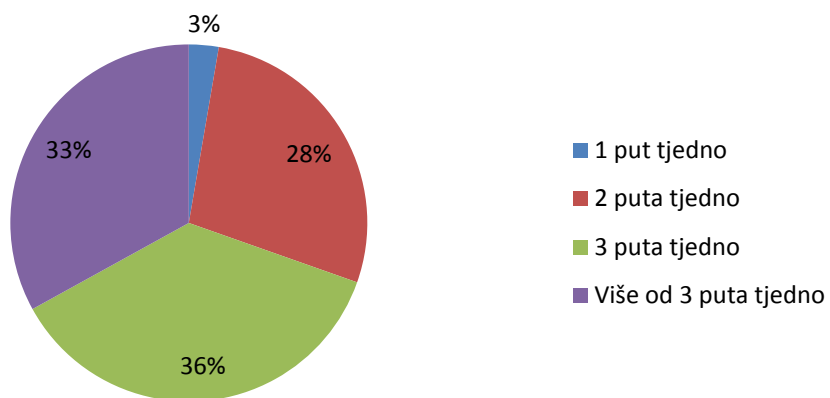

Učestalost treniranja